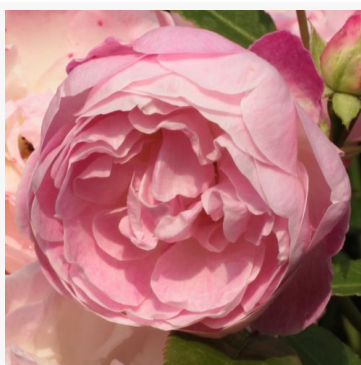

Sorbet Pink™

roze - polyantha perkroos
60-80 cm
zeer zwakke, nauwelijks waarneembare geur roos -
aangenaam rozenachtig karakter
Molnár Éva Anna