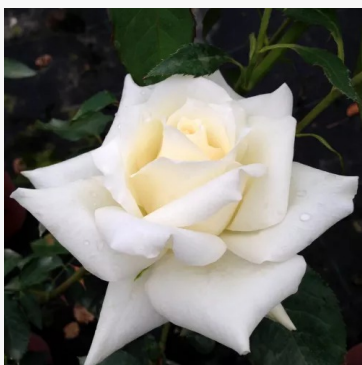

Carte Blanche®

wit - border floribunda roos
80-110 cm
krachtige, goed waarneembare geurige roos - met
honingaroma
Alain Antoine Meilland

Carte d'Or®

geel - floribunda perkroos
60-85 cm
zeer zwakke, nauwelijks waarneembare geur roos -
mild zoet aroma
Alain Meilland

Centenaire de Lourdes™

roze - floribunda perkroos
100-140 cm
licht geurende, ingetogen roos - discreet, zacht van
karakter
André Delbard - Chabert

Cepheus

goudgeel - floribunda borderroos
95-125 cm
zeer sterke, van veraf waarneembare geurige roos -
zoet, fruitig
Discovered by - pharmaROSA®