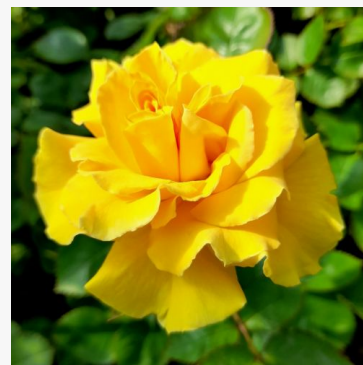

Evesorja

roze - struike roos voor bloembed
100-140 cm
matig sterke, goed waarneembare geurige roos -
zacht, aangenaam karakter
Jérôme Rateau

Eye of the Tiger

geel - bloembed floribunda roos
85-115 cm
milde, ingetogen geurende roos - zacht, ingetogen
karakter
Christopher Hugh Warner

Eywink Amorina

roze - landschapsstruike roos
50-70 cm
roos met een lichte, ingetogen geur - zacht, fris, fruitig
De Ruiter Innovations B.V.

Favorite®

zalm-roze - perkroos, floribunda
40-60 cm
milde, subtiel waarneembare geurige roos - zacht,
harmonieus karakter
Louis Lens