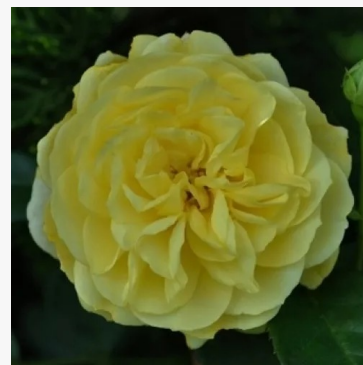

Grüss an Aachen™

pastel-roze - perkroos, floribunda, roos
75-110 cm
middelsterke, goed waarneembare geurige roos - zoet aroma
L. Wilhelm Hinner

Hadikfalva

roze - polyantha bloembedroos
35-55 cm
zeer zwakke, discreet geurende roos - roosachtig karakter
Márk Gergely

Händel

crème-wit - floribunda perkroos
65-95 cm
zeer zwakke, nauwelijks waarneembare geurige roos - geuomschrijving niet beschikbaar
Samuel Darragh McGredy IV

Hansestadt Lübeck®

rood - bloembed floribunda roos
100-140 cm
zeer zwakke, nauwelijks waarneembare geurige roos - klassiek, rozenachtig karakter
Reimer Kordes

Harald Wohlfahrt

fuchsia-rood - struikroos voor bloembed
60-90 cm
zeer sterke, van veraf waarneembare geurige roos - fris, fruitig-citrusachtig
Georges Delbard

Harry Edland®

mauve-lila - perkroos, floribunda
70-95 cm
zeer sterke, tuinvullende, geurige roos - vol, parfumerig
Jack Harkness