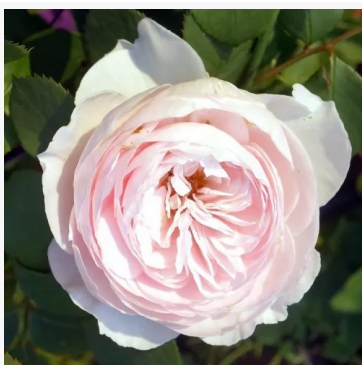

Herzogin Christiana®

lichtroze - bloembed, floribunda roos
70-95 cm
zeer sterk geurend, van ver waarneembare roos -
geuomschrijving niet beschikbaar
Tim -Hermann Kordes