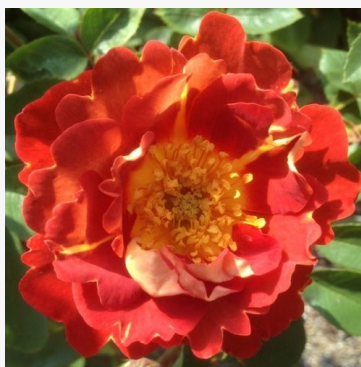

Strange Brew

rood-geel - bloembed, floribunda roos
130-170 cm
milde, bescheiden geurende roos - fruitig-kruidig
karakter
Bob Matthews