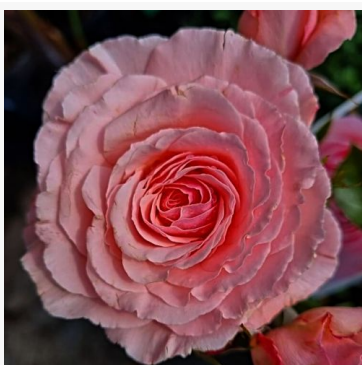

Macrexy

roze - bloembed floribunda roos
70-95 cm
mild, ingetogen geurende roos - delicaat, licht van
karakter
Samuel Darragh McGredy IV