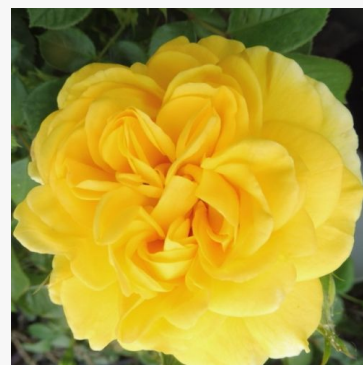

Carte Blanche®

wit - border floribunda roos
80-110 cm
krachtige, goed waarneembare geurige roos - met
honingaroma
Alain Antoine Meilland

Carte d'Or®

geel - floribunda perkroos
60-85 cm
zeer zwakke, nauwelijks waarneembare geur roos -
mild zoet aroma
Alain Meilland

Centenaire de Lourdes™

roze - floribunda perkroos
100-140 cm
licht geurende, ingetogen roos - discreet, zacht van
karakter
André Delbard - Chabert

Cepheus

goudgeel - floribunda borderroos
95-125 cm
zeer sterke, van veraf waarneembare geurige roos -
zoet, fruitig
Discovered by - pharmaROSA®

Champagner ®

crème-wit - perkroos, floribunda, roos
70-95 cm
milde, ingetogen geurige roos - fijn, discreet van
karakter
Reimer Kordes

Château de Vaumarcus

perzik-oranje - border floribunda roos
130-170 cm
middelsterke, goed waarneembare geurige roos - licht
zoet, fruitig
Alain Tschanz; Gisèle Tschanz