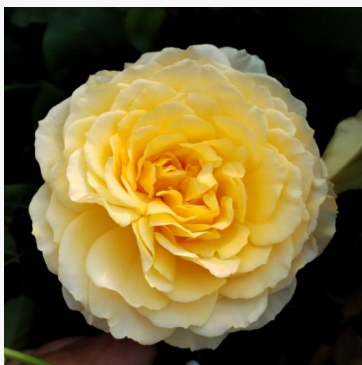

My Dad

geel - floribunda bloembedroos
110-150 cm
middelsterke, goed waarneembare geurige roos -
zuiver, roosachtig-kruidig
Bob Matthews