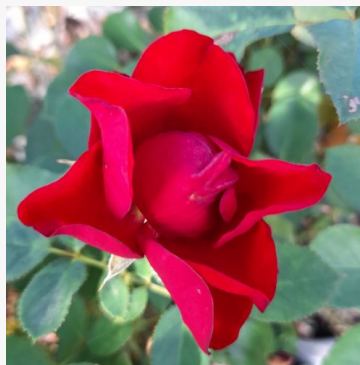

Black Forest Rose®

rood - bloembed, floribundaroos
65-95 cm
geurloze roos - geen waarneembaar aroma
Tim -Hermann Kordes