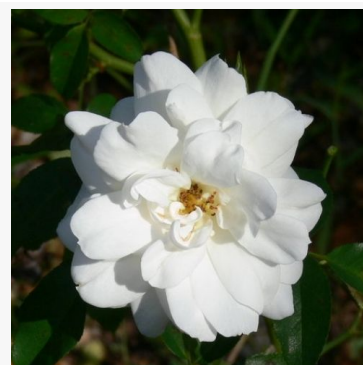

Calippo

rood-roze - floribunda roos voor bloemperk
70-95 cm
matig geurende, goed waarneembare roos - fris,
abrikoos-honingaroma
Discovered by - pharmaROSA®

Camille Pissarro™

geel-rood - bloembed, floribunda, roos
95-125 cm
milde, ingetogen geurende roos - licht, appel-
rozenaroma
Georges Delbard

Campina Gold

goudgeel - border floribunda roos
75-105 cm
milde, ingetogen geurige roos - fijn, honingachtig
aroma
Martin Visser

Carminia

lila-roze - floribunda roos voor bloembed
80-105 cm
krachtige, van ver waarneembare geurige roos - fris,
citrusachtig-bloemig karakter
Martin Visser