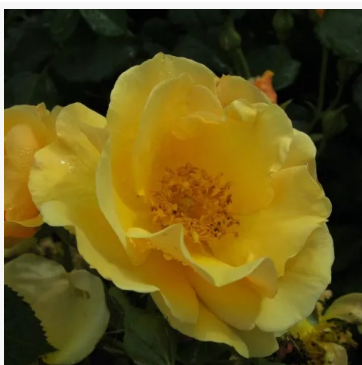

Campina Gold

goudgeel - border floribunda roos
75-105 cm
milde, ingetogen geurige roos - fijn, honingachtig
aroma
Martin Visser