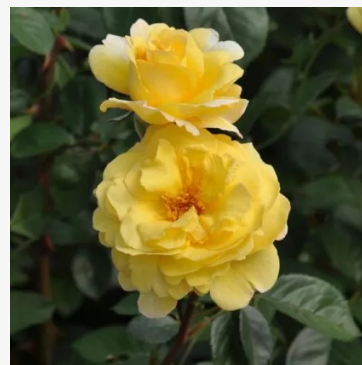

Nadia Zerouali™

geel - perkroos, floribunda
70-100 cm
sterk, goed waarneembaar geurende roos - fris,
citrusachtig karakter
Biljana Božanić Tanjga