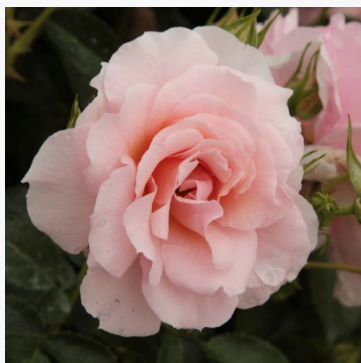

Chewgentpeach

perzik-roze - bloembed, floribunda, roos
90-130 cm
milde, subtiel geurende roos - fris, fruitig karakter
Christopher Hugh Warner