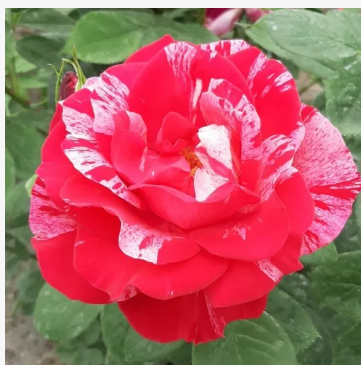

Delstrobla

rood-wit - bloembed floribunda roos
75-105 cm
middelsterke, goed waarneembare geurige roos - fris,
fruitig, frambozenachtig
Georges Delbard