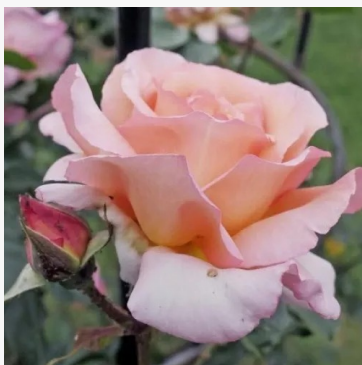

Josiane Pierre-Bissey

perzik-roze - polyantha perkroos
70-95 cm
milde, ingetogen geurige roos - fris, fruitig karakter
Fabien Ducher